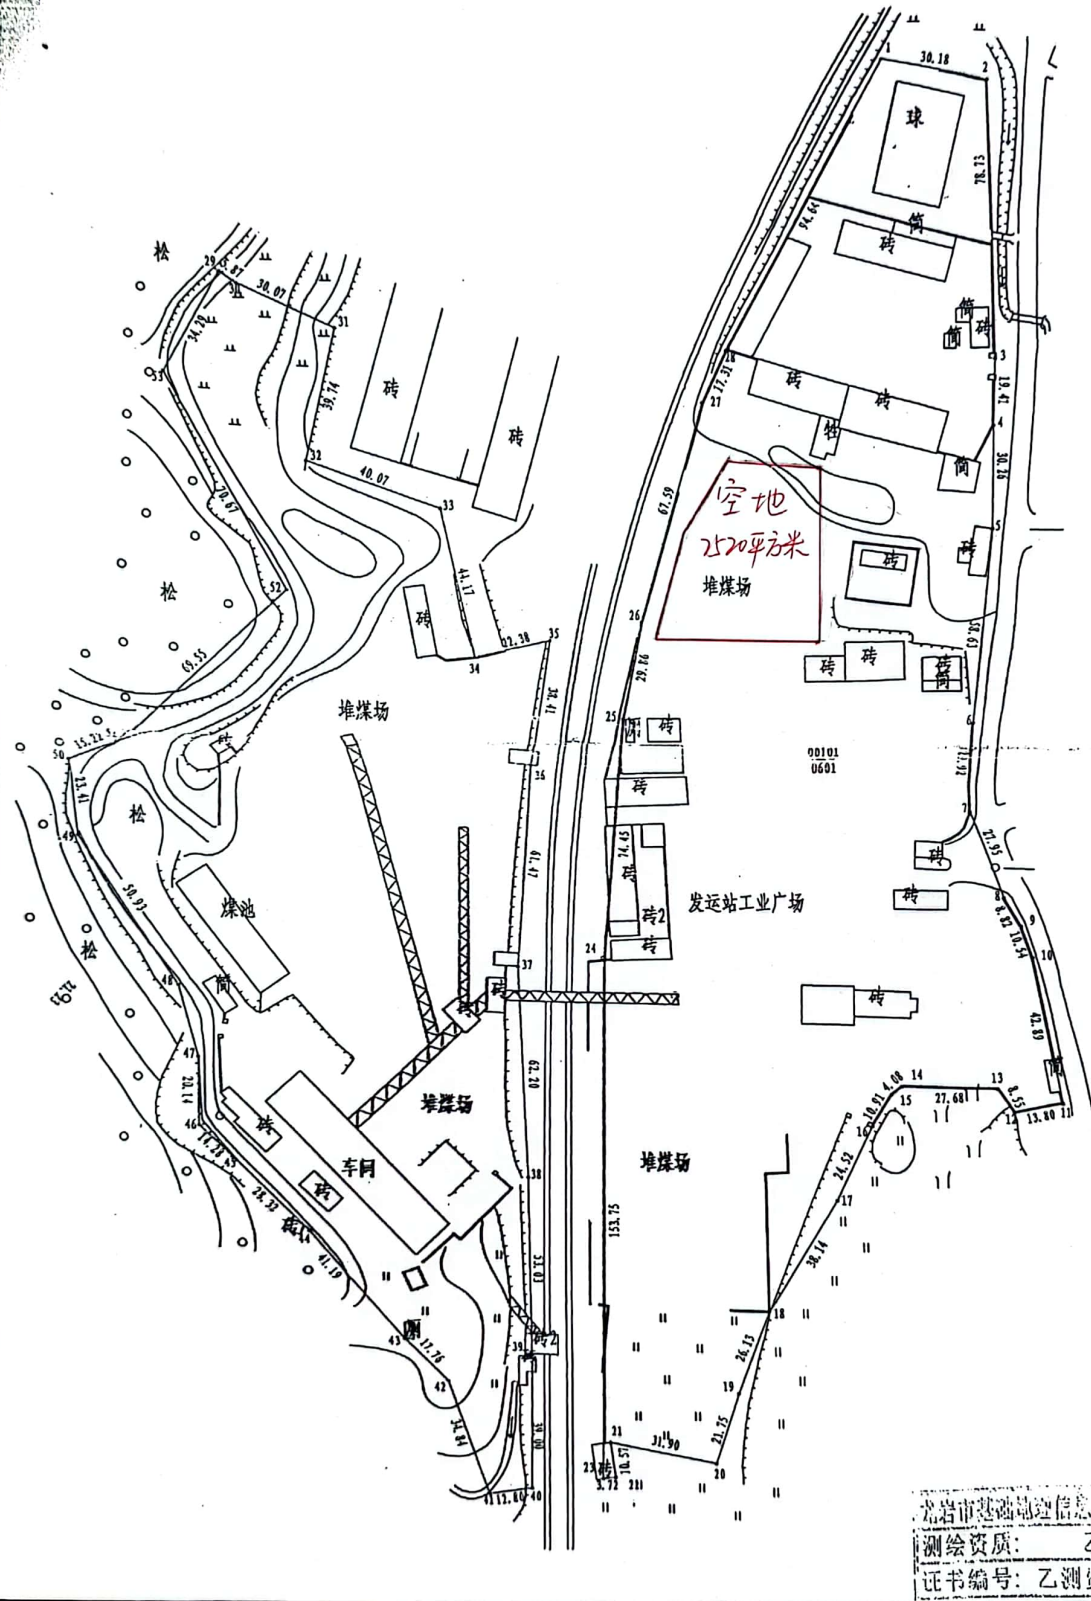

宗地图

单位: m.m²

350302/460/018/GB/00101

土地权利人: 福建煤电股份有限公司

07-001-0096

宗地面积: 59317.28

北

龙岩市基础地理信息与测绘中心